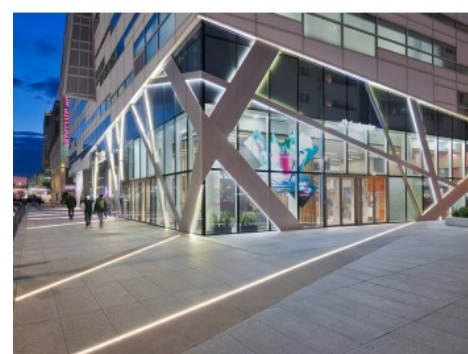

## Perfil de alumínio para fita LED encastrável no piso 21x26mm IP54

### Ref. BPERF21X26

Perfil de alumínio para encastrar no pavimento para uso interior. Muito útil para sinalizar caminhos, iluminar degraus, criar contrastes com o piso e decorar. Utilize as fitas de LED da cor que mais gostar, todas da mesma cor ou combinações de cores. Muito utilizadas em grandes superfícies, escadas de lojas com vários pisos ou nas de sua casa, de modo decorativo ou para sinalizar qualquer via. Ilumina espaços de forma subtil e elegante. IP54 e resistente ao pisar. \*Difusor e tampas NÃO incluídos\*