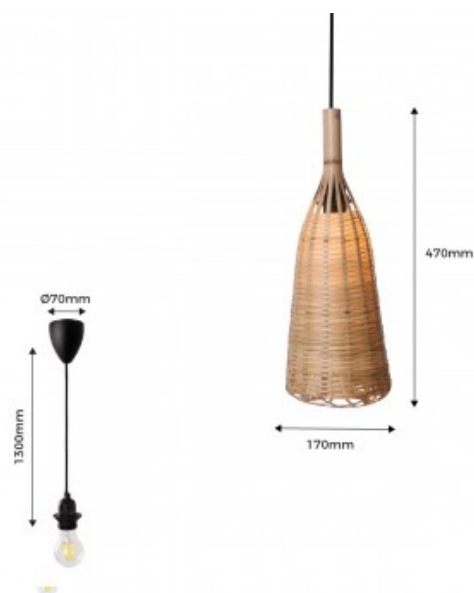

Candeeiro suspenso de vime "Boa"

Ref. K174

O candeeiro suspenso "Boa" é elaborado à mão a partir de fibras de vime e tem uma estrutura forte e duradoura. A trama de vime dá um aspecto natural e acolhedor que dará um toque quente a qualquer divisão..O seu design alongado único acrescenta um toque de estilo a qualquer espaço, enquanto a sua trama cria um belo jogo de luz e sombra à medida que a luz passa.Apresenta duas opções de roseta e cabo (preto e branco) para que possa escolher a que melhor se adapta ao seu ambiente.** É compatível com a lâmpada E27 (não incluída) **

Dados do produto

Tensão Nominal (V)	220 - 240 V/AC
Casquilho	E27
Material	Mimbre
Uso Exterior	Não
IP	IP20
Certificados	CE, ROHS
Garantia	Garantia legal de 3 anos
Montagem	Suspensão
Potência máxima	60W
Estilo	Natural

Variantes do produto

Referência

Atributos

K174-B

Cor - Branco

K174-N

Cor - Preto