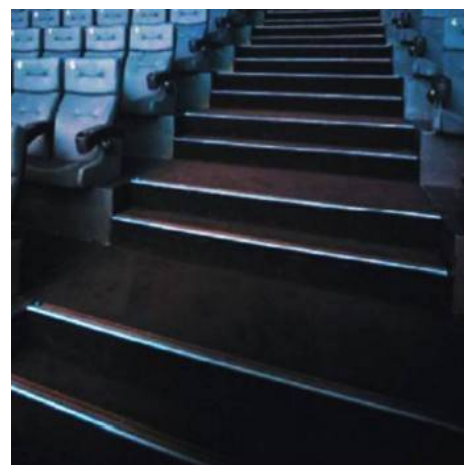

Perfil para Degraus e Escadas de Superfície 80x50mm (2m)

Ref. BPERF80X50

Perfil de alumínio para degraus e escadas de encastrar de 80x50mm especialmente desenhado para instalar fita LED em sua parte inferior, decorar e criar uma luz indireta. Ilumine as suas escadas de forma original e diferente com estes perfis de alumínio. Além disso, são muito resistentes e elegantes com o que protegerá as esquinas dando-lhes ao mesmo tempo um toque estético na sua decoração. Ideal para instalar em salas de cinema, teatros, restaurantes, bares, hotéis, e para a sua casa também. O perfil de alumínio para degrau, é reforçado com um frontal anti-deslizante para evitar quedas e tropeços. - Difusor e tampas não incluídos-

Datos del producto

Dimensões (mm) LxIxh	80x50x2000
Material	Alumínio
Uso Exterior	Não
IP	IP20
Certificados	CE, ROHS
Garantia	Garantia legal de 3 anos
Montagem	Superfície