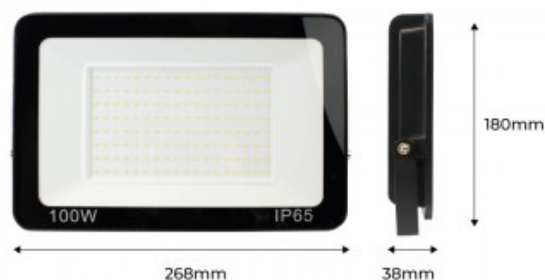

Foco projetor LED para exterior 100W 7847LM IP65

Ref. B1884-2

Projeto LED para exterior de alta qualidade de 100W com grau de proteção IP65. A luminária LED para no exterior é resistente à água, humidade, pó e sujidade, com dimensões de 290x180x37mm e refletor de alta qualidade, com grande ângulo de 120°. O suporte ajustável com ângulo de 180° permite a instalação na parede, teto ou piso, além de projetar a luz para o local desejado. Projetores de luz LED perfeitos para exteriores e interiores, amplamente utilizados especialmente em jardins, centros comerciais, entradas de residências ou empresas, ou para realçar um objeto, escultura ou planta. Projeto LED de 230V, chip de LED SMD 2835. Excelente índice de reprodução de cores (CRI > 80). Temperatura de cor fria de 6000°K e intensidade de luz de 7847lm.

Dados do produto

Tonalidade	Branco frio
Kelvin (K)	6000
Lúmens (Lm)	7847
Eficiência (Lm/w)	73.54
CRI	80-85
Ângulo de abertura (°)	120
UGR	Não
Tipo de LED	SMD 2835
Dimável	Não
Potência (W)	100
Tensão Nominal (V)	230
Frequência (Hz)	50 - 60
Fator de potência (cosφ)	0,93
Driver	Interno
Sensor	Não
Orientável	Sim
Dimensões (mm) LxIxH	268x180x38
Material	Alumínio

Chip LED SMD 2835
Giratório: 180°

Material difusor	Cristal
Uso Exterior	Sim
IP	IP65
Intervalo de temperatura	-18°C ~ +55°C
Frequência de uso	Normal
Vida útil (h)	25000
Certificados	CE, ROHS
Garantia	Garantia legal de 3 anos
Montagem	Superfície

Variantes do produto

Referência	Atributos	
B1884-2-BF	Temperatura de cor - Branco frio	
B1884-2-BC	Temperatura de cor - Branco quente 3000K	