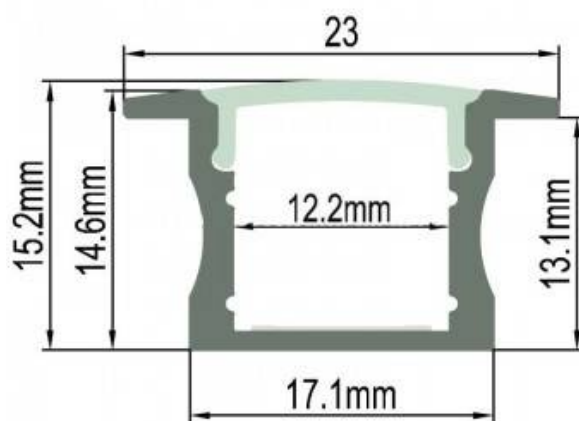

Perfil de alumínio encastrável 23x15 mm (2 m)

Ref. BPERF23X15

Perfil de alumínio encastrável 23x15mm para parede. Facilita a instalação da fita LED encastrada, com um acabamento limpo e profissional. Disponível em barras de 1 metro e 2 metros. ** Difusor e acessórios não incluídos ** Poderá escolher o tipo de difusor que irá utilizar, entre: Opal, Glaceado e Transparente.

Dados do produto

Dimensões (mm) LxIxh	23x15
Material	Alumínio
Uso Exterior	Não
IP	IP20
Certificados	CE
Garantia	Garantia legal de 3 anos

Variantes do produto

Referência

Atributos

BPERF23X15-1M

Comprimento - 1 metro

BPERF23X15

Comprimento - 2 metros