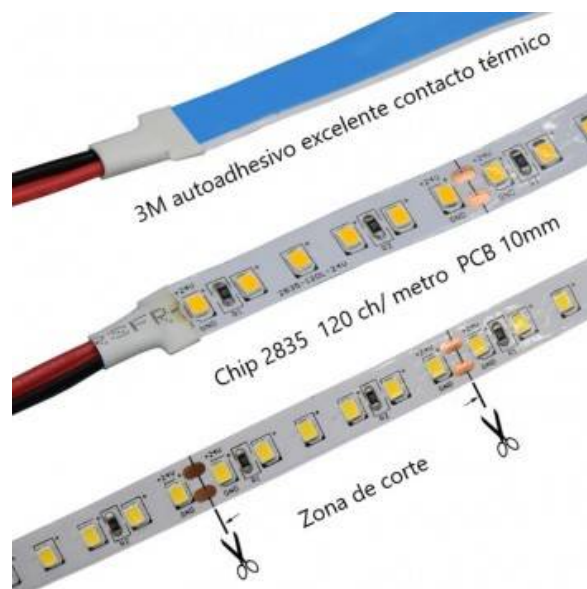

Fita de LED 24V DC especial para talhos - 18W/m - IP20 - Rolo de 5 metros - 120 ch/m

Ref. B1552-CAR

A fita LED 24V DC especial para a iluminação de talhos. Tem uma potência de 18 W/m e incorpora chips LED SMD2835 (120chips/m) que emitem uma luz de alta qualidade, especialmente concebida para realçar o tom vermelho da carne.É fornecido num rolo de 5 metros e pode ser cortado a cada 5 cm.

Datos del producto

null

Lúmens (Lm)	5710
CRI	85-90
Ângulo de abertura (°)	120
Tipo de LED	SMD 2835
Dimável	Sim
Potência (W)	90
Tensão Nominal (V)	24V-DC
Frequência (Hz)	50 - 60
Dimensões (mm) LxIxh	5000x10
Uso Exterior	Não

IP	IP20
Vida útil (h)	25000
