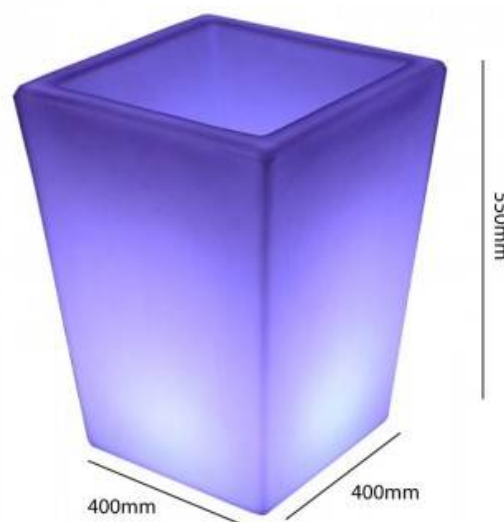

Vaso de resina branca LED RGBW, 40x40x55cm, 12W, IP65, recarregável

Ref. MU3006

Vaso com LED, controle remoto, carregador e cabo de carregamento. Perfeito para decoração e iluminação de eventos, varandas, jardins, em restaurantes, hotéis ou em qualquer lugar da casa, tanto internos quanto externos, com grau de proteção IP65. Vaso LED fabricado em polietileno, um material 100% reciclável, muito resistente e que resiste a choques e intempéries. Fabricado para ser ao ar livre e resistente aos raios ultravioleta. Decore o jardim ou terraço com um estilo chill-out original. Tempo aproximado de carregamento: 5-6 horas. Tempo aproximado de trabalho: 10 horas. Inclui controle RGB para mudar a luz LED para qualquer cor e intensidade desejada, escolha entre 16 cores diferentes e 4 programas automáticos. É recarregável e recarrega via USB!

Datos del producto

Tonalidade	RGB-W
Dimável	Sim
Potência (W)	12
Tensão Nominal (V)	5V-DC
Dimensões (mm) LxIxh	400x400x550
Material	Resina
Uso Exterior	Sim
IP	IP65
Intervalo de temperatura	-5°C ~ +45°C
Vida útil (h)	20.000
Classe de eficiência energética	A+ (2021)
Certificados	CE, ROHS
Garantia	Garantia legal de 3 anos
Tipo de bateria	Lithium

550mm

400mm

400mm