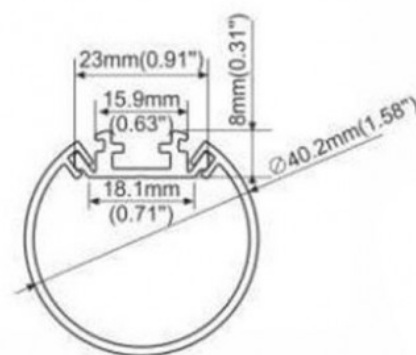

## Kit de suspensão para perfil pendente 23x8mm (1 unidade)

### Ref. BCOLGT40

Cabo de suspensão para os perfis de suspensão da referência: BPERFT40. Graças a isto, poderá criar luminárias de estilo vanguardista, ideais para iluminar e decorar todo o tipo de divisões em casa, restaurantes, instalações, lojas, escritórios, estúdios.- Inclui o 1 cabo e os acessórios de fixação -

### Datos del producto