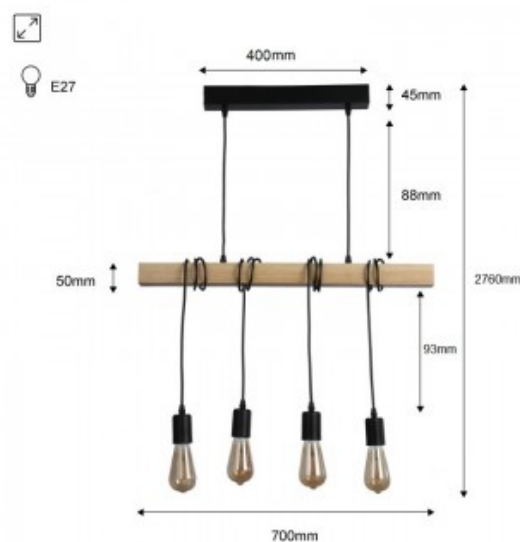

Candeeiro suspenso de madeira "Otto" em estilo vintage e rústico E27

Ref. LM131

Candeeiro pendente "Otto" feita de madeira e metal, com 4 lâmpadas LED E27 (não incluídas) perfeito para interiores quentes e vintage. A altura dos cabos é ajustável individualmente para cada lâmpada entre 1m e 1,7m de altura. Este produto está disponível em preto e branco. O design integra-se facilmente em lojas, restaurantes, bares, ou em quartos em casa, tais como quartos, salas de jantar e estúdios, etc. Recomendamos a compra de lâmpadas de filamentos E27, uma vez que melhoram a forma e a beleza do produto.* Lâmpadas não incluídas

Dados do produto

Tensão Nominal (V)	230
Casquilho	E27
Dimensões (mm) LxIxh	700x1000-1700mm
Material	Madeira, metal e plástico
Uso Exterior	Não
IP	IP20
Potência máxima	60W

Variantes do produto

Referência

Atributos

LM131-N

Cor - Preto

LM131-B

Cor - Branco