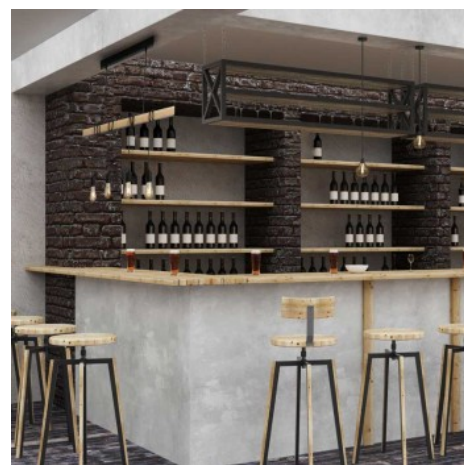

Candeeiro suspenso de madeira "Otto" em estilo vintage e rústico E27

Ref. LM131

Candeeiro pendente "Otto" feita de madeira e metal, com 4 lâmpadas LED E27 (não incluídas) perfeito para interiores quentes e vintage. A altura dos cabos é ajustável individualmente para cada lâmpada entre 1m e 1,7m de altura. Este produto está disponível em preto e branco. O design integra-se facilmente em lojas, restaurantes, bares, ou em quartos em casa, tais como quartos, salas de jantar e estúdios, etc. Recomendamos a compra de lâmpadas de filamentos E27, uma vez que melhoram a forma e a beleza do produto.* Lâmpadas não incluídas

Dados do produto

Tensão Nominal (V)	230
Casquilho	E27
Dimensões (mm) LxIxh	700x1000-1700mm
Material	Madeira, metal e plástico
Uso Exterior	Não
IP	IP20
Potência máxima	60W

Variantes do produto

Referência

Atributos