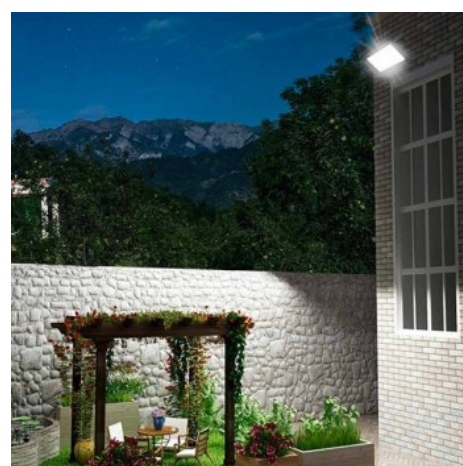

Projektor LED solar + painel solar 60W IP65

Ref. SL21-60-BF

Projektor solar LED com 60W de potência. Fabricado com estrutura compacta de alumínio. Amplo ângulo de abertura do feixe de 90°. 6500K de temperatura da cor na tonalidade fria. Carrega durante o dia para ligar automaticamente durante a noite. Com grau de proteção IP65 para uso externo. Ilumine o jardim, casa, entrada, garagem ou terraço com este projetor solar de 60W. O controle remoto está incluído. As dimensões do projetor são de 192,1x132x40,8mm e as medidas do painel solar são de 350x350x350x17mm. 60W 6500K 90° Controlo remoto incluído IP65

Datos del producto

Kelvin (K)	6500K
CRI	+70
Ângulo de abertura (°)	90
Potência (W)	60W
Dimensões (mm) LxIxh	P.Solar, P.LED 192,1x132x40,8mm
Uso Exterior	Sim
IP	IP65
Vida útil (h)	25000