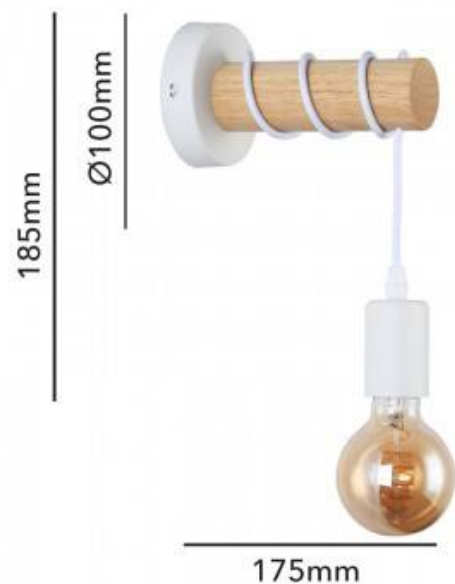

## Aplique de parede de madeira rústico "MILA"

### Ref. LM135

Aplique de parede com design rústico e vintage que combinam madeira sólida leve com uma base de alumínio resistente que cria uma aparência robusta, atraente e elegante. Candeeiro de parede exclusivo para interior, com grau de proteção IP20. Com um design geométrico e um estilo retro minimalista perfeito para qualquer casa ou empresa. Muito utilizado na decoração de corredores, quartos, escadas, salas, restaurantes, salas de estudos, cafés, hotéis, etc. O aplique possui um cabo flexível que permite personalizar a altura enrolando-o na estrutura cilíndrica de madeira, com altura máxima de 15cm. Integra um casquilho E27, a lâmpada não está incluída. Recomendamos colocar lâmpadas LED de filamento ou Edison para completar o estilo retro da lâmpada.

### Dados do produto

Tensão Nominal (V)	220-240-V-AC
Frequência (Hz)	50 - 60
Casquilho	E27
Orientável	Não
Dimensões (mm) LxIxh	175xØ100x185
Uso Exterior	Não
IP	IP20
Frequência de uso	Normal
Certificados	CE, ROHS
Garantia	Garantia legal de 3 anos
Montagem	Superfície
Estilo	Nórdico

### Variantes do produto

Referência

Atributos

LM135-N

Cor - Preto

LM135-B

Cor - Branco