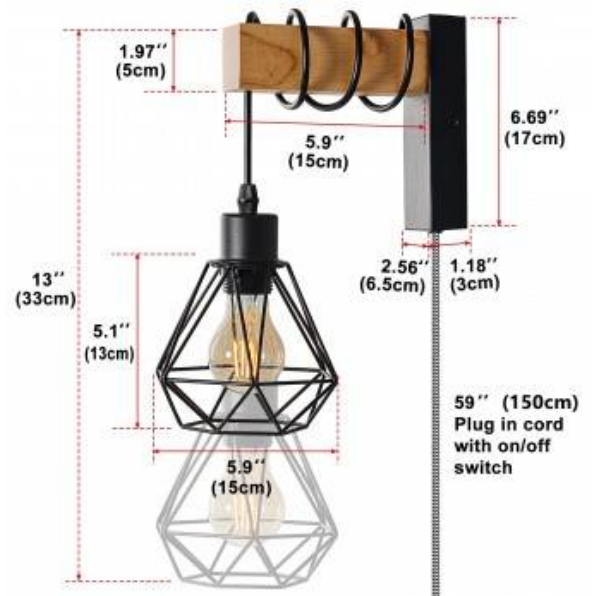

Aplique de parede gaiola com interruptor e ficha "RODEN"

Ref. LM133-EU

Apliques de parede vintage com interruptor e cabo trançado preto e branco. Candeeiro com a combinação perfeita de estilo vintage, industrial e com um toque moderno que se adapta a qualquer ambiente. Com materiais altamente resistentes. Desenhado com ripas de madeira maciça, alumínio da base e metal da gaiola de arame, num estilo único e inovador. A luz é emitida através da tela de arame a criar efeitos de luz e sombra muito autênticos. Exclusivo para interior, com grau de proteção IP20. Candeeiro com casquilho E27, potência máxima de 60W, a lâmpada não está incluída. Perfeito para iluminar e decorar qualquer espaço interno em lojas, restaurantes, bares ou em cômodos da casa como quartos, corredores ou salas de jantar.

Dados do produto

Tensão Nominal (V)	220-240-V-AC
Frequência (Hz)	50 - 60
Casquilho	E27
Orientável	No
Dimensões (mm) LxIxh	182x165x340
Material	Aluminio; Madera
Material difusor	Metal
Uso Exterior	No
IP	IP20
Frequência de uso	Normal
Certificados	CE, ROHS
Garantia	Según garantía legal: 3 años
Montagem	Superfície
Potência máxima	60

Variantes do produto

Referência

Atributos

LM133-EU-N

Cor - Preto

LM133-EU-B

Cor - Branco