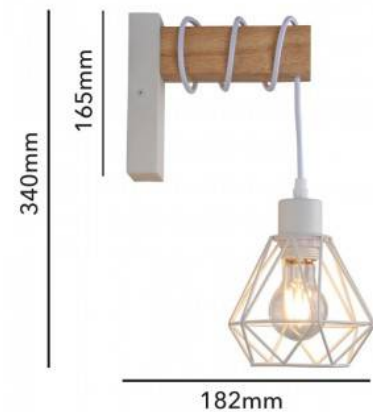

Aplique de parede de madeira jaula metal "RODEN"

Ref. LM133

Aplique de parede vintage industrial que mistura materiais como a barra de madeira maciça, o alumínio da base e o metal do arame da jaula, que oferecem a este candeeiro um estilo vintage original, industrial. Quando a lâmpada é acesa, a luz é emitida através da tela de arame com um fascinante jogo de luz e sombra. Exclusivo para interior, com grau de proteção IP20. O candeeiro de parede possui um cabo flexível que permite personalizar a altura enrolando-o na estrutura de madeira, até ao máximo de 15cm de altura. Integra um casquilho E27, a lâmpada LED não está incluída. Para uso exclusivo em ambientes internos, decore qualquer espaço em restaurantes, bares, lojas ou em cômodos da casa, como sala de estar, quarto, sala de jantar, cozinha ou corredor.

Dados do produto

Frequência (Hz)	50 - 60
Casquilho	E27
Orientável	No
Uso Exterior	No
IP	IP20
Frequência de uso	Normal
Certificados	CE, ROHS
Garantia	Según garantía legal: 3 años
Montagem	Superfície
Estilo	Nórdico

Variantes do produto

Referência

Atributos

LM133-B

Cor - Branco

LM133-N

Cor - Preto