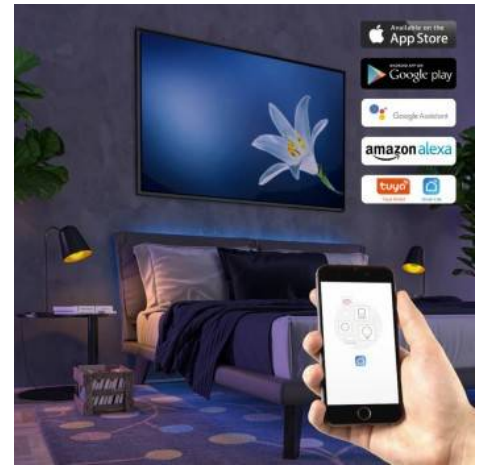

15W
24V-DC

Kit Fita LED musical RGB WiFi Alexa/Google Home com fonte e controlo

Ref. B1614-WIFI

Kit de fita LED musical 5M RGB, fonte de alimentação, controlador de música e controlo remoto, para uso interno IP20. Ao usar o modo de música, as fitas de LED mudam de cor de acordo com a batida musical. Decore o quarto, o teto, a escada ou os móveis, com o kit para ligação direta com tudo pronto. Para o controle e sincronização da fita LED, basta baixar o aplicativo no Android / IOS no seu telemóvel ou tablet, com fácil acesso através do código QR. É compatível com Amazon Alexa para controle de voz, acenda e apague as luzes, ajuste o brilho e mude as cores sem usar as mãos. Inclui:- Rolo de 5m de Fita LED RGB IP20 60 chips/m SMD5050- Potência 15W nos 5m- Fonte de alimentação 24V IP20- Controlador de música / cor- Controlo remoto 2.4G.

Cómo conectar la tira LED musical

Datos del producto

Tonalidade	RGB
Ângulo de abertura (°)	120
Tipo de LED	SMD 5050
Dimável	Sim
Potência (W)	15
Tensão Nominal (V)	24V-DC
Frequência (Hz)	50 - 60
Dimensões (mm) LxIxh	5000x10
Uso Exterior	Não
IP	IP20
Frequência de uso	Normal
Vida útil (h)	25000
Classe de eficiência energética	A+ (2021)
Certificados	CE, ROHS
Garantia	Garantia legal de 3 anos
Potência/m (W)	3
Nº Chips/metro	60
Distância do corte (mm)	100, 3M