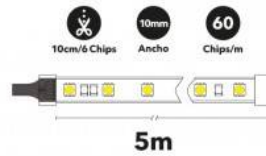

15W
24V-DC

Kit Fita LED musical RGB WiFi Alexa/Google Home com fonte e controlo

Ref. B1614-WIFI

Kit de fita LED musical 5M RGB, fonte de alimentação, controlador de música e controlo remoto, para uso interno IP20. Ao usar o modo de música, as fitas de LED mudam de cor de acordo com a batida musical. Decore o quarto, o teto, a escada ou os móveis, com o kit para ligação direta com tudo pronto. Para o controle e sincronização da fita LED, basta baixar o aplicativo no Android / IOS no seu telemóvel ou tablet, com fácil acesso através do código QR. É compatível com Amazon Alexa para controle de voz, acenda e apague as luzes, ajuste o brilho e mude as cores sem usar as mãos. Inclui:- Rolo de 5m de Fita LED RGB IP20 60 chips/m SMD5050- Potência 15W nos 5m- Fonte de alimentação 24V IP20- Controlador de música / cor- Controlo remoto 2.4G.

Cómo conectar la tira LED musical

Datos del producto

Tonalidade	RGB
Ângulo de abertura (°)	120
Tipo de LED	SMD 5050
Dimável	Sim
Potência (W)	15
Tensão Nominal (V)	24V-DC
Frequência (Hz)	50 - 60
Dimensões (mm) LxIxh	5000x10
Uso Exterior	Não
IP	IP20
Frequência de uso	Normal
Vida útil (h)	25000
Classe de eficiência energética	A+ (2021)
Certificados	CE, ROHS
Garantia	Garantia legal de 3 anos
Potência/m (W)	3
Nº Chips/metro	60
Distância do corte (mm)	100, 3M

Largura da fita (mm) 10