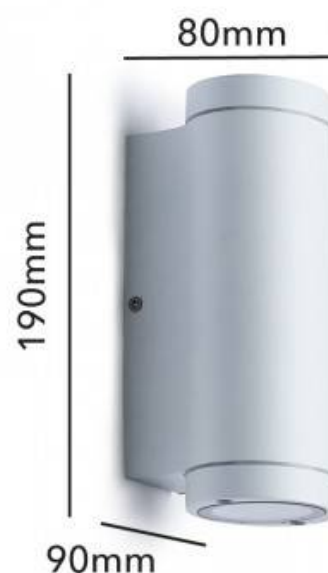

Aplique de parede exterior UP AND DOWN "LIDIA" 2xGU10 IP44

Ref. L5011

Aplique de parede IP44 com porta-lâmpadas GU10 duplos com emissão de luz para cima e para baixo. Com um design cilíndrico, moderno, elegante e minimalista. Fabricado em alumínio de alta qualidade com acabamento em preto ou branco. Candeeiro de parede leve e resistente com casquilho para 2 lâmpadas GU10, com uma potência máxima de 35W. Grau de proteção IP44, para uso interno e externo. Com IP44, é ideal para instalar como iluminação LED na área externa em jardins, pátios, varandas ou em qualquer divisão interior. Emite luz em duas direções, podendo iluminar para cima e para baixo ou para a esquerda e para a direita, a depender se você o instala na vertical ou na horizontal. ** Lâmpadas LED GU10 não incluídas **

Dados do produto

Frequência (Hz)	50 - 60
Casquilho	GU10
Orientável	Não
Material	Alumínio
Uso Exterior	Sim
IP	IP44
Frequência de uso	Normal
Vida útil (h)	25000
Certificados	CE, ROHS
Garantia	Garantia legal de 3 anos
Montagem	Superfície, Suspensão

Variantes do produto

Referência

Atributos

L5011-N

Cor - Preto

Up & down

L5011-B

Cor - Branco