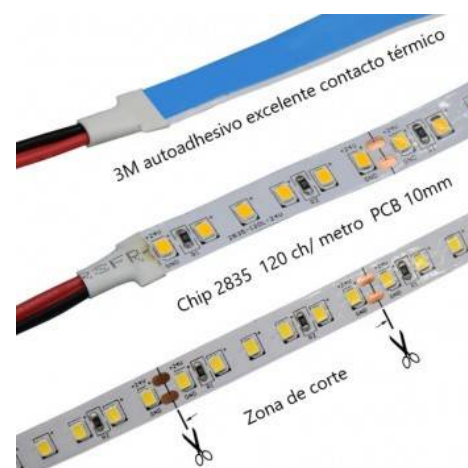

### Fita de LED 24V-DC 180W para iluminação de talhos IP20 Rolo de 10 metros

#### Ref. B1552-10-CAR

Fita LED para TALHOS de 24V-DC 180W (1200 SMD2835). Bobina de 10m, com grau de proteção IP20 e ângulo de abertura de 120 graus (corte a cada 5cm). Fita de LED com espectro especial para realçar as cores das carnes vermelhas. Atrai o cliente por destacar os pigmentos encarnados que confere frescor no aspecto visual aos produtos iluminados. 180W/24V/120°/IP20

#### Datos del producto

CRI	85-90
Ângulo de abertura (°)	120
Tipo de LED	SMD 2835
Dimável	Sim
Potência (W)	90
Tensão Nominal (V)	24V-DC
Frequência (Hz)	50 - 60
Dimensões (mm) LxIxh	10000x10
Uso Exterior	Não
IP	IP20
Vida útil (h)	25000
Classe de eficiência energética	A+ (2021)
Certificados	CE, ROHS
Garantia	Garantia legal de 3 anos
Potência/m (W)	18
Nº Chips/metro	120
Distância do corte (mm)	50, 3M
Largura da fita (mm)	10