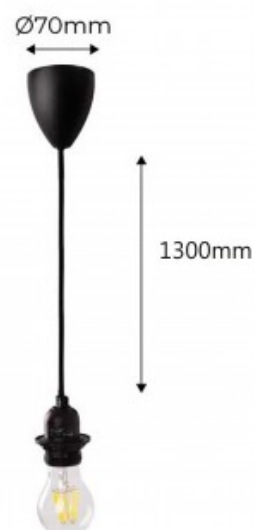

Cabo suspenso para candeeiro de teto - E27 - 130cm

Ref. K17

Cabo para suspensão de candeeiro de teto ajustável através da roseta. Suporta uma lâmpada LED E27 com uma potência máxima de 60W e permite personalizar o ambiente escolhendo a tela desejada. Está disponível em branco ou preto e inclui todos os elementos necessários para a sua instalação.* Não inclui a lâmpada *

Dados do produto

Tensão Nominal (V)	220 - 240 V/AC
Frequência (Hz)	50 - 60
Sensor	Não
Casquilho	E27
Orientável	Não
Material	Policarbonato
Uso Exterior	Não
IP	IP20
Certificados	CE, ROHS
Garantia	Garantia legal de 3 anos
Montagem	Suspensão
Potência máxima	60W

Variantes do produto

Referência

Atributos

K17-B

Cor - Branco

K17-N

Cor - Preto