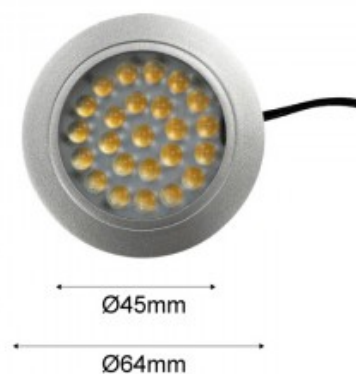

## Downlight 2W montagem superficial e interna 12V

### Ref. LE215

Downlight 2W montagem superficial e interna para iluminar armários, gavetas, prateleiras, etc. Ideal com distribuidor com ref. LE-DIST (não incluído) com 3 ligações e distribuidor com ref. A0210 com 6 tomadas, para uma instalação rápida e fácil (ver abaixo em produtos relacionados). Esta luz de parede é comum em cozinhas, mesas de trabalho, vans camper, cabines de barco, etc. Acessório de Distribuidor (não incluído) Mais conexões de cabos podem ser adquiridas sob A0210.

### Dados do produto

Kelvin (K)	3000
Lúmens (Lm)	136lm
Ângulo de abertura (°)	61 graus
Tensão Nominal (V)	12V-DC
Dimensões (mm) LxIxh	ø64x11mm
Material	Plástico
IP	IP20
Potência/m (W)	2W

100cm

### Variantes do produto

**Referência**

**Atributos**

LE215-BL

Cor - Branco

LE215-PL

Cor - Prata