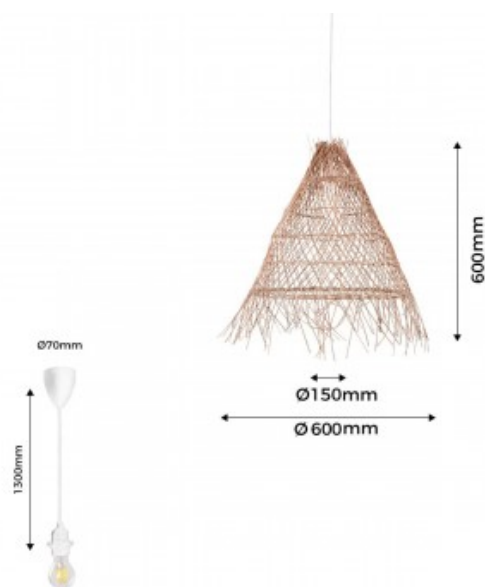

## Candeeiro suspenso de vime "WILLOW"

### Ref. K171

Nosso candeeiro "Willow" é uma peça artesanal, grande, em forma de sino, tecida com fibras de vime naturalmente fortes e duráveis. O seu design único traz um toque rústico e natural a qualquer espaço. A trama aberta difunde amplamente a luz, melhorando as texturas do material, enquanto o seu acabamento desgastado o proporciona frescura e um aspecto quente e casual. Possui três opções para a roseta e o cabo (branco, preto e corda natural) para que se possa escolher a que melhor se adapta ao seu ambiente. Candeeiro decorativo para instalar sobre a mesa da sala, quartos, cozinhas, restaurantes, bares, lojas e hotéis. \*\* É compatível com lâmpada E27 ( não incluída). \*\*

### Dados do produto

Tensão Nominal (V)	220 - 240 V/AC
Frequência (Hz)	50 - 60
Casquilho	E27
Orientável	Não
Material	Mimbres
Uso Exterior	Não
IP	IP20
Intervalo de temperatura	-20°C ~ +40°C
Certificados	CE, ROHS
Garantia	Garantia legal de 3 anos
Montagem	Suspensão
Potência máxima	40W
Estilo	Natural

**Variantes do produto**

<b>Referência</b>	<b>Atributos</b>	
K171-B	Cor - Branco	
K171-N	Cor - Preto	
K171-CU	Cor - Corda	