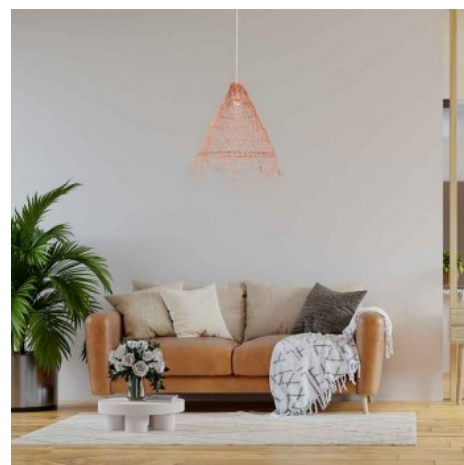

## Candeeiro suspenso de vime "WILLOW"

### Ref. K171

Nosso candeeiro "Willow" é uma peça artesanal, grande, em forma de sino, tecida com fibras de vime naturalmente fortes e duráveis. O seu design único traz um toque rústico e natural a qualquer espaço. A trama aberta difunde amplamente a luz, melhorando as texturas do material, enquanto o seu acabamento desgastado o proporciona frescura e um aspecto quente e casual. Possui três opções para a roseta e o cabo (branco, preto e corda natural) para que se possa escolher a que melhor se adapta ao seu ambiente. Candeeiro decorativo para instalar sobre a mesa da sala, quartos, cozinhas, restaurantes, bares, lojas e hotéis. \*\* É compatível com lâmpada E27 ( não incluída). \*\*

**Variantes do produto**

<b>Referência</b>	<b>Atributos</b>	
K171-B	Cor - Branco	
K171-N	Cor - Preto	
K171-CU	Cor - Corda	