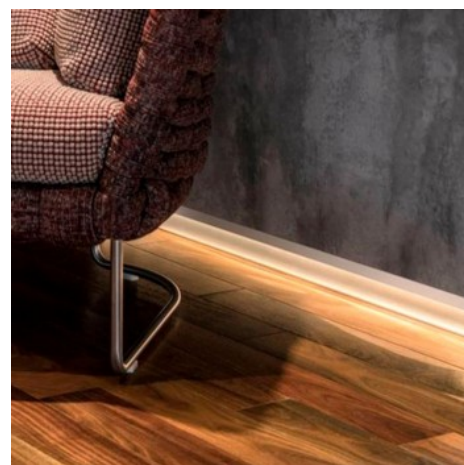

Perfil de alumínio para iluminação indirecta 14x68mm (2mt)

Ref. BPERFALP023-R2

Perfil de alumínio para iluminação indirecta, marcação de caminhos, decoração, para escadas, corredores , etc. Disponível em barras de dois metros. Perfeito para montagem de tiras de LED até 10mm de largura de PCB. Feito de alumínio com dimensões de 14x68mm e 2 metros de comprimento. O difusor está incluído*.

Datos del producto

Dimensões (mm) LxIxh	2000x14x68
Material	Alumínio
Uso Exterior	Não
IP	IP20
Certificados	CE, ROHS
Garantia	Garantia legal de 3 anos
Montagem	Superfície