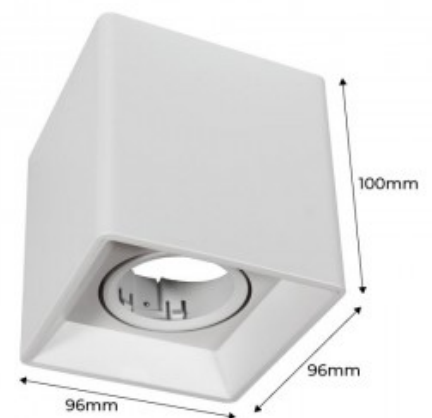

Aplique de teto em policarbonato orientável - GU10

Ref. B984-C

Aplique de teto com um design elegante e minimalista, fabricado em policarbonato. Disponível na cor preta ou branca. Aceita uma lâmpada GU10, que podem ser orientadas de acordo com as necessidades. *A lâmpada não está incluída*

Dados do produto

Tensão Nominal (V)	220 - 240 V/AC
Casquilho	GU10
Orientável	Sim
Dimensões (mm) LxLxh	96x96x100
Uso Exterior	Não
IP	IP20
Certificados	CE, ROHS
Garantia	Garantia legal de 3 anos
Montagem	Superfície
Potência máxima	50
Estilo	Minimalista

Variantes do produto

Referência

Atributos

B984-C-B

Cor - Branco

B984-C-N

Cor - Preto