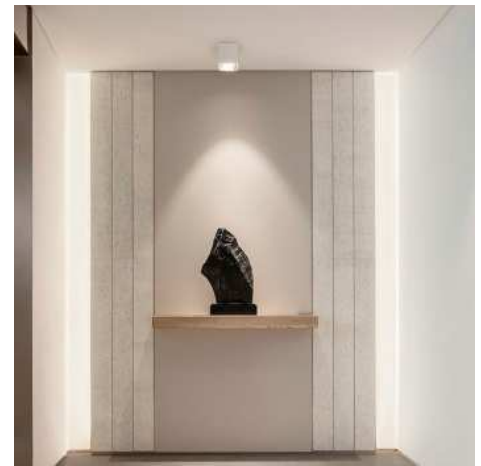

Aplique de teto em policarbonato orientável - GU10

Ref. B984-C

Aplique de teto com um design elegante e minimalista, fabricado em policarbonato. Disponível na cor preta ou branca. Aceita uma lâmpada GU10, que podem ser orientadas de acordo com as necessidades. *A lâmpada não está incluída*

Variantes do produto

Referência

Atributos

B984-C-B

Cor - Branco

B984-C-N

Cor - Preto