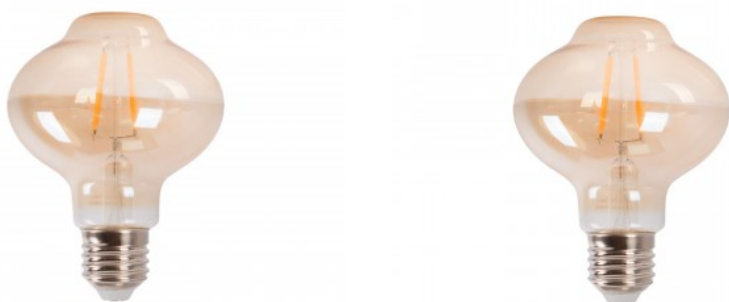

4W
E27
G85

Lâmpada filamento LED E27 G85 - 4W - Vintage Gold - 2200K

Ref. BFD1-G85E27-BC

Lâmpada de LED filamento E27 G85 de 4W com design interior do tipo filamento e vidro exterior na cor dourada. Perfeita para candeeiros vintage, permite criar ambientes acolhedores e confortáveis, com uma estética retro. É uma lâmpada que emite uma luz na tonalidade âmbar (2200K), com uma luminosidade de 280 lúmens.

Datos del producto

Tonalidade	Branco extra quente
Lúmens (Lm)	280
Ângulo de abertura (°)	360°
Potência (W)	4
Casquilho	E27
Dimensões (mm) LxIxh	80x140
Material	Metal
Material difusor	Cristal
Uso Exterior	Não
IP	IP20
Vida útil (h)	25000
Classe de eficiência energética	G
Certificados	CE, ROHS
Garantia	Garantia legal de 3 anos
Estilo	Vintage
Filamento	sim