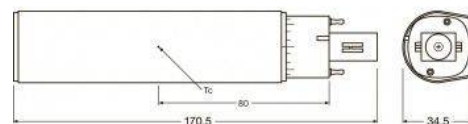

Lâmpada LED G24 10W LEDVANCE

Ref. 0024991-1

Lâmpadas PL LED G24 com apenas 10W de consumo e um alto brilho total de 920 lúmens em quente e 1000 lúmens em neutro. Ângulo de abertura do feixe de 120 graus. 171mm de comprimento e 35mm de diâmetro. Substituição das lâmpadas CFL. Ideal para utilização na maioria das downlights oferecendo maior eficiência e durabilidade. Perfeito para uso em cozinhas ou casas de banho devido aos seus materiais resistentes. Temperaturas de cor à escolha: Branco quente 3000°K ou branco neutro 4000°K. Índice de restituição de cor ideal, CRI>80. Factor de potência >0,5. Sem componentes tóxicos ou nocivos para o ambiente, isentos de mercúrio.

Dados do produto

Tonalidade	Branco neutro, Branco quente
Kelvin (K)	3000, 4000
CRI	80-85
Dimável	Não
Tensão Nominal (V)	230
Frequência (Hz)	50 - 60
Driver	Interno
Casquilho	G24
Dimensões (mm) LxIxh	171x35x35
Uso Exterior	Sim, em lâmpadas estanques
IP	IP20
Intervalo de temperatura	-20°C ~ +40°C
Vida útil (h)	30000
Classe de eficiência energética	A+ (2021)
Certificados	CE, ROHS
Garantia	Garantia legal de 3 anos