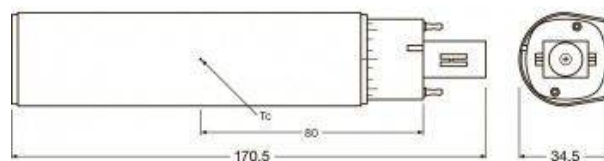

Lâmpada LED G24 10W LEDVANCE

Ref. 0024991-1

Lâmpadas PL LED G24 com apenas 10W de consumo e um alto brilho total de 920 lúmens em quente e 1000 lúmens em neutro. Ângulo de abertura do feixe de 120 graus. 171mm de comprimento e 35mm de diâmetro. Substituição das lâmpadas CFL. Ideal para utilização na maioria das downlights oferecendo maior eficiência e durabilidade. Perfeito para uso em cozinhas ou casas de banho devido aos seus materiais resistentes. Temperaturas de cor à escolha: Branco quente 3000°K ou branco neutro 4000°K. Índice de restituição de cor ideal, CRI>80. Factor de potência >0,5. Sem componentes tóxicos ou nocivos para o ambiente, isentos de mercúrio.

Dados do produto

Tonalidade	Branco neutro, Branco quente
Kelvin (K)	3000, 4000
CRI	80-85
Dimável	Não
Tensão Nominal (V)	230
Frequência (Hz)	50 - 60
Driver	Interno
Casquilho	G24
Dimensões (mm) LxIxh	171x35x35
Uso Exterior	Sim, em lâmpadas estanques
IP	IP20
Intervalo de temperatura	-20°C ~ +40°C
Vida útil (h)	30000
Classe de eficiência energética	A+ (2021)
Certificados	CE, ROHS
Garantia	Garantia legal de 3 anos