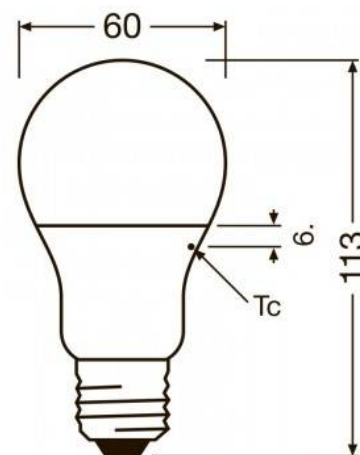

Lâmpada LED E27 A60 8,5W LEDVANCE

Ref. 0430693-1

Lâmpadas LEDVANCE standard A60 E27. E27 Lâmpadas LED com 8,5W de consumo de energia e uma elevada intensidade luminosa de 806 lúmenes. Renderização óptima da cor, fiel à cor, CRI>80. Factor de potência >0,5. Equivalente às lâmpadas incandescentes de 60W. Dimensões: 60mm de diâmetro e 113mm de comprimento. Desenho moderno de opala mate. Sem mercúrio, não emite calor e não contém componentes tóxicos. Completamente livre de mercúrio. Temperaturas de cor: Branco quente (2700°K); Branco neutro (4000°K); Branco frio (6500°K). Lâmpadas LED com consumo mínimo e eficiência máxima.

Dados do produto

Tonalidade	Branco frio, Branco neutro, Branco quente
Kelvin (K)	4000, 2700, 6500
Lúmens (Lm)	806
CRI	80-85
Dimável	Não
Potência (W)	8.5
Tensão Nominal (V)	230
Frequência (Hz)	50 - 60
Driver	Interno
Casquilho	E27
Dimensões (mm) LxIxh	113x60x60
Uso Exterior	Sim, em lâmpadas estanques
IP	IP20
Intervalo de temperatura	-20°C ~ +40°C
Vida útil (h)	15000
Classe de eficiência energética	A+ (2021)
Certificados	CE, ROHS
Garantia	Garantia legal de 3 anos