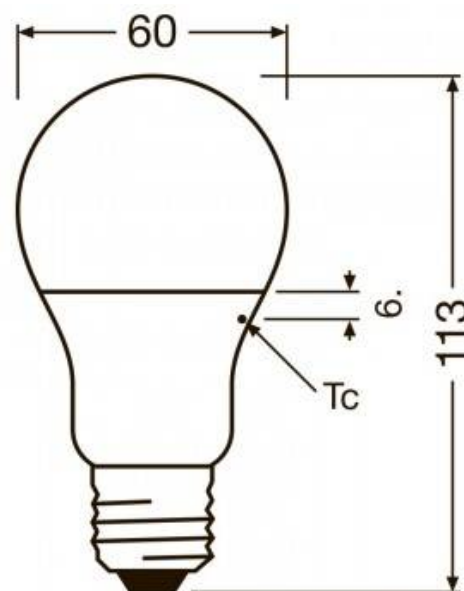

Lâmpada LED E27 A60 8,5W LEDVANCE

Ref. 0430693-1

Lâmpadas LEDVANCE standard A60 E27. E27 Lâmpadas LED com 8,5W de consumo de energia e uma elevada intensidade luminosa de 806 lúmenes. Renderização óptima da cor, fiel à cor, CRI>80. Factor de potência >0,5. Equivalente às lâmpadas incandescentes de 60W. Dimensões: 60mm de diâmetro e 113mm de comprimento. Desenho moderno de opala mate. Sem mercúrio, não emite calor e não contém componentes tóxicos. Completamente livre de mercúrio. Temperaturas de cor: Branco quente (2700°K); Branco neutro (4000°K); Branco frio (6500°K). Lâmpadas LED com consumo mínimo e eficiência máxima.

Dados do produto

Tonalidade	Branco frio, Branco neutro, Branco quente
Kelvin (K)	4000, 2700, 6500
Lúmens (Lm)	806
CRI	80-85
Dimável	Não
Potência (W)	8.5
Tensão Nominal (V)	230
Frequência (Hz)	50 - 60
Driver	Interno
Casquilho	E27
Dimensões (mm) LxIxh	113x60x60
Uso Exterior	Sim, em lâmpadas estanques
IP	IP20
Intervalo de temperatura	-20°C ~ +40°C
Vida útil (h)	15000
Classe de eficiência energética	A+ (2021)
Certificados	CE, ROHS
Garantia	Garantia legal de 3 anos