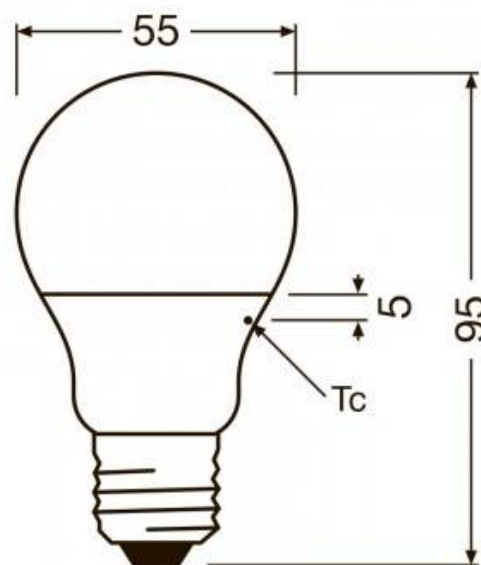

Lâmpada LED E27 5,5W LEDVANCE

Ref. 0304178-1

Lâmpadas standard A60 E27LED com apenas 5,5W de consumo de energia e uma luminosidade de 470 lúmenes. Dimensões: 95mm de comprimento, 55mm de diâmetro. Com um factor de potência $>0,5$ e um índice óptimo de restituição de cor, CRI >80 . Desenho moderno opalino mate. Temperaturas de cor: Branco quente (2700°K); Branco neutro (4000°K); Branco frio (6500°K). Equivalente às lâmpadas incandescentes de 40W, não emite calor, é ecológica, sem componentes tóxicos ou prejudiciais ao ambiente, isenta de mercúrio. Consumo mínimo, eficiência máxima. Tudo graças às lâmpadas LED.

Dados do produto

Tonalidade	Branco frio, Branco neutro, Branco quente
Kelvin (K)	4000, 2700, 6500
Lúmens (Lm)	470
CRI	80-85
Dimável	Não
Equivalência (W)	40
Potência (W)	5.5
Tensão Nominal (V)	230
Frequência (Hz)	50 - 60
Driver	Interno
Casquilho	E27
Dimensões (mm) LxIxh	95x55x55
Uso Exterior	Sim, em candeeiros estanques
IP	IP20
Intervalo de temperatura	-20°C ~ +40°C
Vida útil (h)	15000
Classe de eficiência energética	A+ (2021)
Certificados	CE, ROHS