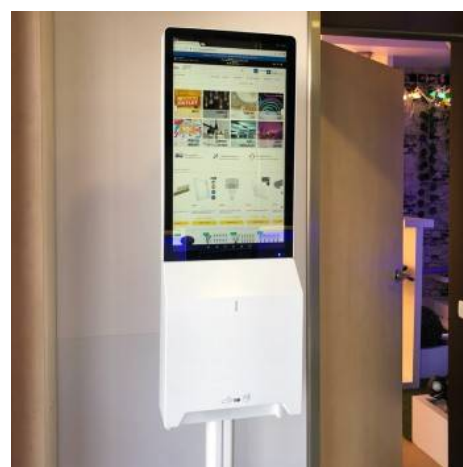

21,5"  
1080 x 1920

## Display publicitário LCD 21.5" com dispensador de gel automático

### Ref. YGHYGN02C-21-B

O display publicitário LCD de 21,5" com dispensador de gel é um produto inovador que combina publicidade e saúde num único dispositivo. Este expositor com dispensador é revolucionário para as condições sanitárias atuais e o seu design simples torna-o ideal para colocação em qualquer loja, entrada de centros comerciais ou outras instalações. Permite que o conteúdo seja enviado via USB e ainda tem ligação WiFi e Ethernet. Tem um sistema de detecção automática de movimento que evita a necessidade de tocar no dispensador. Este produto está sujeito a condições especiais de envio. Consulte se são aplicados custos adicionais para a sua região. Preço final, sem descontos adicionais ou cupões.

21,5"  
1080 x 1920

Tipo de Display LCD