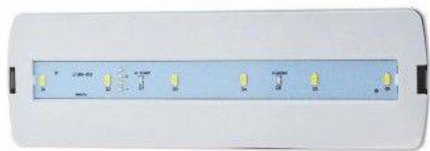

LUZ PERMANENTE
PERMANENT LIGHT
PERMANENT LUMIÈRE

Incluye KIT para empotrar/
Recessed KIT built-in / KIT inclu

Luz de Emergência Permanente 3W e 250LM 3 horas de autonomia

Ref. B1050-PERM

Luz de emergência LED permanente de 3W e 250LM, com acendimento automático em apenas um segundo em caso de falha de energia e com autonomia de até 3 horas. Luzes de emergência permanentes perfeitas para a segurança de qualquer edifício. Ideal para uma evacuação segura, mesmo se houver uma queda de energia e nenhuma luz natural. Duas possibilidades de instalação: embutida ou saliente na parede ou no teto. Dimensões recuadas: 265x106x40 Medidas de superfície: 238x80x37 Inclui KIT para embutir 3W 250lm Autotest 6000°K Chip SMD5730 IP20 230V 3h de autonomia