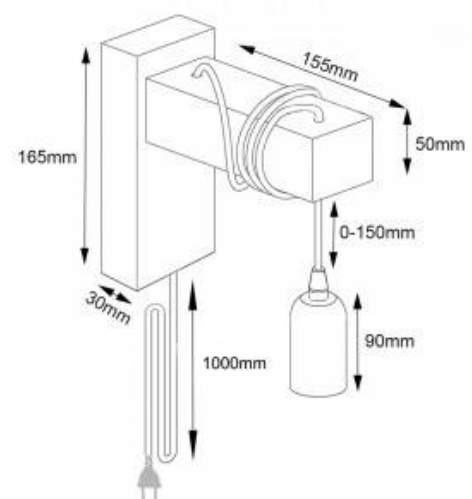

Aplique de parede de madeira com interruptor e tomada "RUDER"

Ref. LM130-EU

Aplique de parede de madeira de design vintage com acabamentos detalhados em preto e branco. Candeeiros de parede concebidos com candeeiro pendente. O candeeiro de parede integra um casquilho e um cabo de alumínio com um interruptor preto / branco. Dê um estilo rústico à sua casa. O candeeiro possui um cabo flexível que permite personalizar a altura enrolando-o na estrutura de madeira. Casquilho E27 (lâmpada não incluída), é recomendável instalar uma lâmpada de filamento LED Edison. Ideal para decorar qualquer espaço em lojas, restaurantes, bares ou em cômodos da casa como quartos ou salas de jantar. Exclusivo para interior.

Dados do produto

Tensão Nominal (V)	220-240V/AC
Frequência (Hz)	50 - 60
Casquilho	E27
Dimensões (mm) LxIxx	180x215
Material	Madeira e Aço
Uso Exterior	Não
IP	IP20
Certificados	CE, ROHS
Garantia	Garantia legal de 3 anos
Estilo	Nórdico