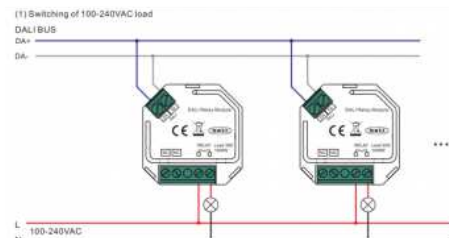

## Interruptor Relay DALI 100-240V/AC ou 12/24V/DC

### Ref. SR-2701S

O Interruptor Relay DALI SR-2701S é responsável por desligar completamente dispositivos com cortes de linha de 100-240V / AC ou 12 / 24V / DC. Tamanho mini, fácil de instalar em uma caixa de parede padrão. Requer apenas 2 cabos. Direção de barramento atribuído por DALI master, individual, grupo ou controles com temporizadores de fade.

### Datos del producto

Tensão Nominal (V)	12V-DC, 24V-DC, 230
Dimensões (mm) LxIxh	45.5x45x20.3
Certificados	CE, ROHS
Garantia	Garantia legal de 3 anos

Product Dimension