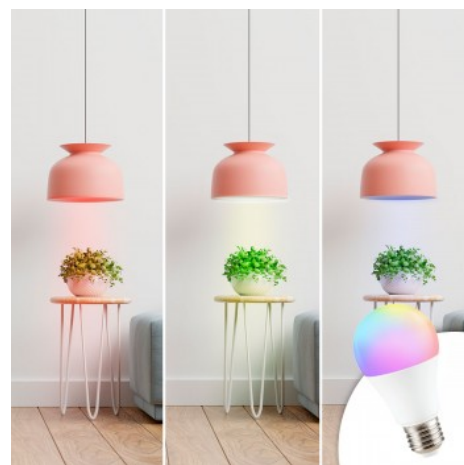

Lâmpada Smart LED WIFI E27 - RGB +CCT 9 W

Ref. BW1-E27A60-RGBCCT

A Lâmpada inteligente LED WIFI E27- RGB + CCT pode produzir mais de 16 milhões de cores, oferecendo muitas possibilidades de iluminação e decoração. Controlável via WIFI e Bluetooth, disponibiliza também a opção de regular a temperatura da cor graças ao seu sistema CCT, sendo possível escolher entre branco quente (3000K), branco neutro (4000K) e branco frio (6500K). Pode ser controlado pelo telemóvel através da "Tuya APP". Também é compatível com Alexa, Google Home, Echo, Echo Dot.

Datos del producto

Tonalidade	RGB, CCT
Lúmens (Lm)	806
Ângulo de abertura (°)	220
Dimável	Sim
Potência (W)	9
Tensão Nominal (V)	220 - 240 V/AC
Frequência (Hz)	50 - 60
Driver	Interno
Casquilho	E27
Dimensões (mm) LxIxh	Ø60x120
Material	Plástico
Material difusor	Polycarbonato
Uso Exterior	Sim, em candeeiros estanques
Intervalo de temperatura	-20°C ~ +40°C
Vida útil (h)	25000
Classe de eficiência energética	F (2021)
Certificados	CE, ROHS
Garantia	Garantia legal de 3 anos