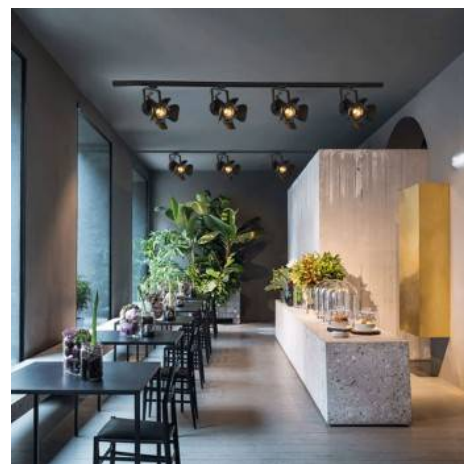

IP20
E27

Candeeiro "CINEMA" para carril monofásico orientável E27

Ref. LV233-MON

Candeeiro LED "CINEMA" de carril monofásico orientável E27, ao estilo industrial de Hollywood, com o qual você se sentirá como uma estrela. O refletor é totalmente ajustável para destacar os objetos que você mais gosta ou para impactar a luz em apenas uma área. Essas luzes são projetadas para serem usadas em trilhos monofásicos. Uma luminária LED ao estilo de Hollywood que o levará aos sets de filmagem mais exclusivos. Perfeito para iluminar e decorar lojas, exposições, estúdios e em qualquer lugar interno. Ideal para combinar com lâmpadas de série vintage ou lâmpadas LED PAR dependendo da utilização que pretende oferecer.* Não inclui lâmpada LED *Potencia máxima: 60W20-240V/ACE27230x230x270mm