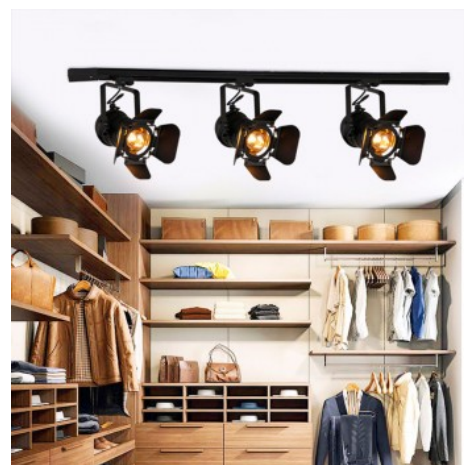

IP20
E27

Candeeiro "CINEMA" para carril monofásico orientável E27

Ref. LV233-MON

Candeeiro LED "CINEMA" de carril monofásico orientável E27, ao estilo industrial de Hollywood, com o qual você se sentirá como uma estrela. O refletor é totalmente ajustável para destacar os objetos que você mais gosta ou para impactar a luz em apenas uma área. Essas luzes são projetadas para serem usadas em trilhos monofásicos. Uma luminária LED ao estilo de Hollywood que o levará aos sets de filmagem mais exclusivos. Perfeito para iluminar e decorar lojas, exposições, estúdios e em qualquer lugar interno. Ideal para combinar com lâmpadas de série vintage ou lâmpadas LED PAR dependendo da utilização que pretende oferecer.* Não inclui lâmpada LED *Potencia máxima: 60W20-240V/ACE27230x230x270mm