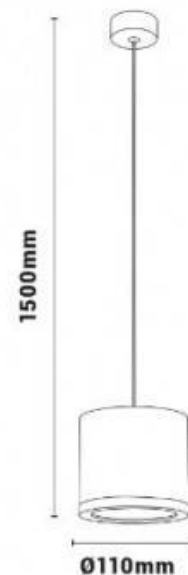

# 25W

## Candeeiro suspenso CCT "GOLK" COB 25W IP54

### Ref. L6004

Candeeiro suspenso cilíndrico CCT LED. Projetado em alumínio com 25W de potência. Ideal para instalar em cozinhas, corredores, lojas, montras, hotéis e casas de banho. Essas luminárias pendentes de teto têm um poderoso LED do tipo COB que fornece um feixe de luz intenso com máxima eficiência e alta intensidade de luz, 1500 lumens. Simples de instalar em qualquer tipo de teto. Com sistema CCT para regular a temperatura com um único botão para mudar entre (2700K; 4000K; 6000K). Dimensões: Ø110x1500mm

### Dados do produto

Tonalidade	Branco frio, Branco neutro, Branco quente
Kelvin (K)	6000, 4000, 2700
Lúmens (Lm)	2500
CRI	90-95
Ângulo de abertura (°)	60
UGR	Não
Tipo de LED	COB
Dimável	Não
Potência (W)	25
Tensão Nominal (V)	220-240-V-AC
Frequência (Hz)	50 - 60
Driver	Interno
Sensor	Não
Dimensões (mm) LxIxh	110x1500
Uso Exterior	Sim
IP	IP54
Intervalo de temperatura	-20°C ~ +40°C
Frequência de uso	Normal