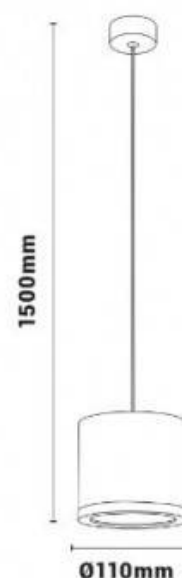

# 15W

## Candeeiro Suspenso CCT "GOLK" COB 15W IP54

### Ref. L6002

Candeeiro suspenso cilíndrico CCT LED. Projetado em alumínio com uma potência de 15W. Ideal para instalar em cozinhas, corredores, lojas, montras, hotéis e casas de banho. Essas luzes de teto têm um poderoso LED do tipo COB que fornece um feixe de luz intenso com máxima eficiência e alta intensidade de luz, 1500 lumens. Simples de instalar em qualquer tipo de teto. Com sistema CCT para regular a temperatura com um único botão para mudar entre (2700K; 4000K; 6000K). Medidas: Ø90x1500mm

### Dados do produto

Tonalidade	Branco frio, Branco neutro, Branco quente
Kelvin (K)	6000, 4000, 2700
Lúmens (Lm)	1500
CRI	90-95
Ângulo de abertura (°)	60
UGR	Não
Tipo de LED	COB
Dimável	Não
Potência (W)	15
Tensão Nominal (V)	220-240-V-AC
Frequência (Hz)	50 - 60
Driver	Interno
Sensor	Não
Dimensões (mm) LxIxh	90x1500
Uso Exterior	Sim
IP	IP54
Intervalo de temperatura	-20°C ~ +40°C
Frequência de uso	Normal