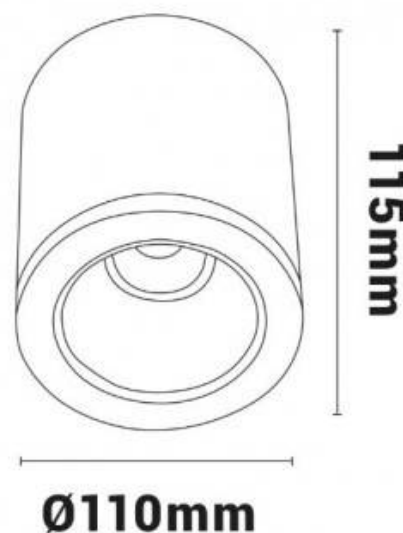

25W

Candeeiro de teto CCT "GESS" COB 25W IP54

Ref. L6003

Candeeiro de teto CCT de LED cilíndrico para superfície. 25W de potência. Perfeito para colocar em corredores, lojas, vitrines, hotéis e banheiros. Aplique de teto com LEDs do tipo COB potentes que fornecem um feixe de luz intenso com a máxima eficiência e alta intensidade de luz, 2500 lumens. Facilidade de instalação em qualquer tipo de teto. Com sistema CCT para regular a temperatura com um único botão para mudar entre (2700K; 4000K; 6000K). Medidas: Ø110x115mm

Dados do produto

Tonalidade	Branco frio, Branco neutro, Branco quente
Kelvin (K)	6000, 4000, 2700
Lúmens (Lm)	2500
CRI	90-95
Ângulo de abertura (°)	60
UGR	Não
Tipo de LED	COB
Dimável	Não
Potência (W)	25
Tensão Nominal (V)	220-240-V-AC
Frequência (Hz)	50 - 60
Driver	Interno
Sensor	Não
IP	IP54
Intervalo de temperatura	-20°C ~ +40°C
Frequência de uso	Intensivo
Classe de eficiência energética	A+ (2021)
Certificados	CE, ROHS