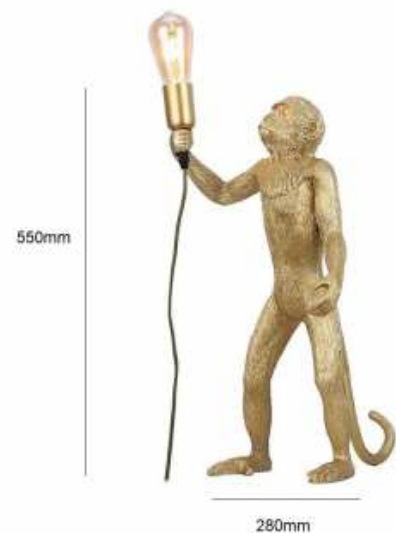

## Candeeiro macaco de resina "Micu"

### Ref. L4032-MP-1

O candeeiro de macaco resina "Micu" é uma divertida e ousada peça de design, que representa um macaco agarrando uma lâmpada. Devido às suas dimensões, pode ser usado como candeeiro de mesa ou como candeeiro de pé. Esta lâmpada de design irá proporcionar um valor original e divertido em qualquer espaço interior, criando um ambiente cheio de charme e criatividade. Disponível em 3 cores: branco, preto e dourado.

### Dados do produto

Tensão Nominal (V)	220 - 240 V/AC
Frequência (Hz)	50 - 60
Casquilho	E27
Orientável	Não
Material	Resina
Uso Exterior	Não
IP	IP20
Intervalo de temperatura	-20°C ~ +40°C
Frequência de uso	Normal
Certificados	CE, ROHS
Garantia	Garantia legal de 3 anos
Montagem	Superfície
Potência máxima	60W
Estilo	Diseño