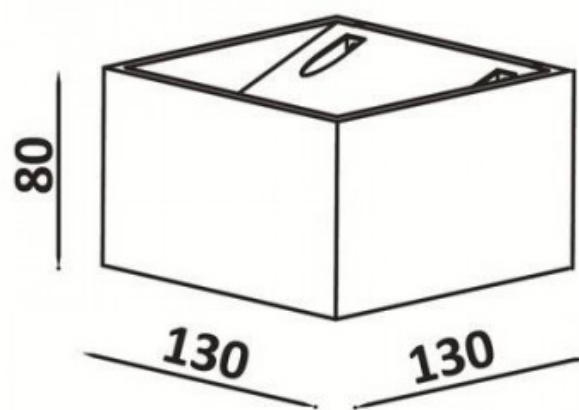

Dados do produto

Tonalidade	Branco quente
Kelvin (K)	3000
Lúmens (Lm)	608
CRI	85-90
Tipo de LED	COB
Dimável	Não
Potência (W)	10
Tensão Nominal (V)	220-240V-AC
Frequência (Hz)	50 - 60
Driver	Interno
Sensor	Não
Material	Alumínio
Uso Exterior	Não
Certificados	CE
Garantia	Garantia legal de 3 anos
Estilo	Minimalista