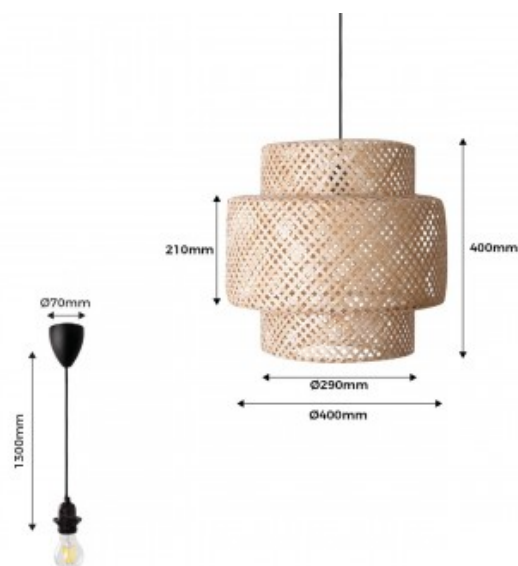

## Candeeiro suspenso de vime "ONNA"

### Ref. K176

Candeeiro suspenso "Onna" fabricada artesanalmente em fibras de vime resistentes e duráveis. Seu design a torna um elemento decorativo perfeito para criar ambientes acolhedores e harmoniosos. Sua trama permite distribuir a luz de maneira sutil e acolhedora, realçando também as texturas do material. Possui três opções de roseta e cabo (branco, preto e corda natural) para que você possa escolher a que melhor combina com seu ambiente. É compatível com lâmpada E27 (não incluída)

### Dados do produto

Tensão Nominal (V)	220 - 240 V/AC
Frequência (Hz)	50 - 60
Casquilho	E27
Orientável	Não
Dimensões (mm) LxLxh	400x400mm
Material	Mimbre
Uso Exterior	Não
IP	IP20
Intervalo de temperatura	-20°C ~ +40°C
Certificados	CE, ROHS
Garantia	Garantia legal de 3 anos
Montagem	Suspensão
Potência máxima	60W
Estilo	Natural

### Variantes do produto

**Referência**

**Atributos**

K176-N

Cor - Preto

K176-CU

Cor - Corda

K176-B