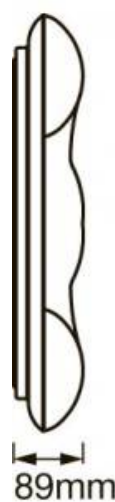

## Plafón LED CCT SMART WIFI ORBIS CROMO 30W 500mm

### Ref. O486485

Os plafons LED LEDVANCE SMART + WiFi fazem parte da gama LEDVANCE para iluminação doméstica inteligente, moderna e inteligente. A luminária LED CCT com função Dynamic White (TW) tem um design elegante com uma intensidade de luz de 3300 lumens e uma potência de 30W. Perfeito para instalar em interiores como salas de estar, cozinhas, escritórios, quartos, etc. O TW nos permite ajustar a cor de diferentes tons de branco, do branco frio, 3000°K ao branco quente, 6500°K. Controle por voz com Google Assistant ou Amazon Alexa. Intensidade de luz ajustável. Eficácia luminosa de 110lm / W. Ângulo de abertura de 110°, boa reprodução de cores (CRI > 80). 500 mm de diâmetro e 89 mm de altura. Controle as suas luminárias com a tecnologia Smart + Wifi da LEDVANCE.

### Datos del producto

Tonalidade	CCT
Kelvin (K)	3000-6500
Lúmens (Lm)	3300
Eficiência (Lm/w)	110
CRI	80-85
Ângulo de abertura (°)	110
Dimável	Sim
Potência (W)	30
Tensão Nominal (V)	220-240-V-AC
Frequência (Hz)	50 - 60
Driver	Interno
Dimensões (mm) LxIxh	Ø500x89
Peso (g)	1197
Material	PMMA
Uso Exterior	Não
IP	IP20
Intervalo de temperatura	-20°C ~ +40°C
Classe de eficiência energética	A+ (2021)