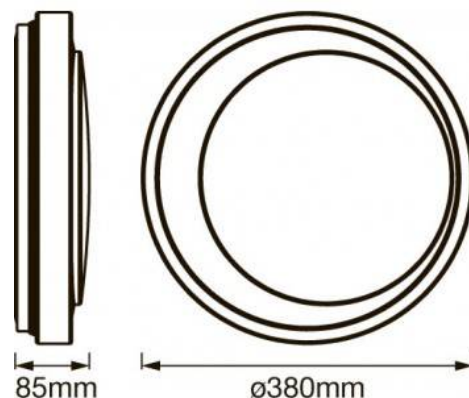

Plafon LED SMART WIFI ORBIS MOON 24W CCT Dimável

Ref. O486409

Plafon LED com função Branco dinâmico (TW) da LEDVANCE. Tecnologia SMART WIFI, controlável através do aplicativo LEDVANCE SMART + WiFi (compatível com Android 6.0, iOS 9.0 e versões posteriores). Instalação rápida e fácil. Design moderno em forma de lua, ideal para colocar em ambientes fechados como cozinhas, salas de estar, escritórios, quartos, etc. Controlável por voz com Google Assistant ou Amazon Alexa. Com Dynamic White (TW), temperatura de cor ajustável de 3.000°K a 6.500°K. Intensidade de luz ajustável. Potência de 24W, fluxo luminoso de 2500 lumens e eficácia luminosa de 104lm / W. Ângulo de abertura de 110°, boa reprodução de cores (CRI > 80). 380 mm de diâmetro e 85 mm de altura.

Datos del producto

Tonalidade	RGB-W
Kelvin (K)	
Lúmens (Lm)	
Eficiência (Lm/w)	
CRI	80-85
Ângulo de abertura (°)	
Dimável	Sim
Potência (W)	
Tensão Nominal (V)	
Frequência (Hz)	50 - 60
Driver	Interno
Dimensões (mm) LxIxh	
Peso (g)	
Material	
Uso Exterior	Não
IP	IP20
Intervalo de temperatura	-20°C ~ +40°C
Classe de eficiência energética	A+ (2021)