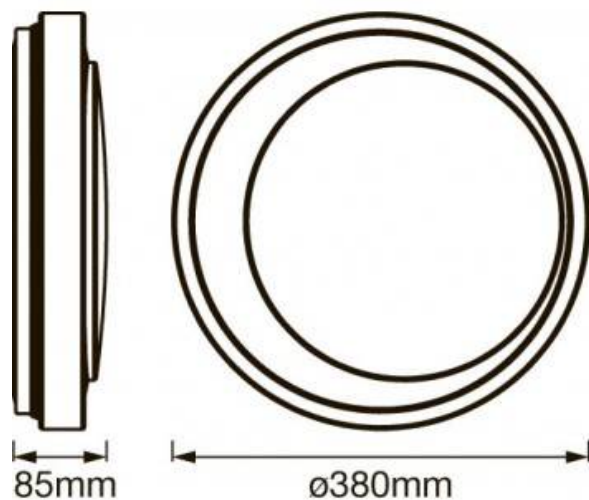

Plafon LED SMART WIFI ORBIS MOON 24W CCT Dimável

Ref. O486409

Plafon LED com função Branco dinâmico (TW) da LEDVANCE. Tecnologia SMART WIFI, controlável através do aplicativo LEDVANCE SMART + WiFi (compatível com Android 6.0, iOS 9.0 e versões posteriores). Instalação rápida e fácil. Design moderno em forma de lua, ideal para colocar em ambientes fechados como cozinhas, salas de estar, escritórios, quartos, etc. Controlável por voz com Google Assistant ou Amazon Alexa. Com Dynamic White (TW), temperatura de cor ajustável de 3.000°K a 6.500°K. Intensidade de luz ajustável. Potência de 24W, fluxo luminoso de 2500 lumens e eficácia luminosa de 104lm / W. Ângulo de abertura de 110°, boa reprodução de cores (CRI > 80). 380 mm de diâmetro e 85 mm de altura.

Datos del producto

Tonalidade	RGB-W
Kelvin (K)	
Lúmens (Lm)	
Eficiência (Lm/w)	
CRI	80-85
Ângulo de abertura (°)	
Dimável	Sim
Potência (W)	
Tensão Nominal (V)	
Frequência (Hz)	50 - 60
Driver	Interno
Dimensões (mm) LxIxh	
Peso (g)	
Material	
Uso Exterior	Não
IP	IP20
Intervalo de temperatura	-20°C ~ +40°C
Classe de eficiência energética	A+ (2021)