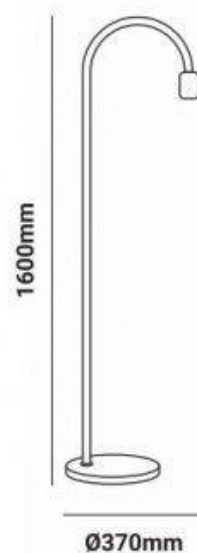

## Candeeiro de pé "FINNA" E27

### Ref. LN1315

Candeeiros de pé com um design minimalista e original. Projetado em alumínio nos acabamentos para escolher entre branco e preto fosco. Com base antiderrapante de alta qualidade. Integra um cabo semitransparente e switch com um metro e meio de comprimento. Este candeeiro de pé integra um casquilho para lâmpadas LED E27, a lâmpada não está incluída. Ideal para colocar como iluminação decorativa em salas, quartos, escritórios, hotéis, lojas, etc.\*\* Não inclui a lâmpada E27 \*\*Máx 60WCasquilho: E27220-240V/ACØ370x1600mmIP20

### Dados do produto

Tensão Nominal (V)	
Casquilho	E27
Dimensões (mm) LxIxh	
Uso Exterior	Não
IP	IP20
Certificados	CE, ROHS
Garantia	Garantia legal de 3 anos
Potência máxima	

**Variantes do produto**

<b>Referência</b>	<b>Atributos</b>	
LN1315-N	Cor - Preto	
LN1315-B	Cor - Branco	