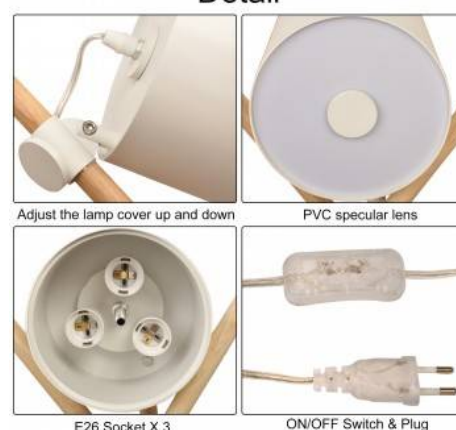

Candeeiro de mesa com tripé de madeira "FOCUS" - Inspiração na Coleção shift de Artisan

Ref. L1010

Candeeiro de mesa de madeira natural com cabeceira e união de madeiras de alumínio em preto ou branco, consoante a escolha. Iluminação decorativa LED ideal para colocar em cima da mesa de cabeceira, mesas extras, mesas de leitura ou como elemento decorativo. Potência máxima de 60W para 3 lâmpadas E27 G45 ou lâmpadas esféricas, as lâmpadas G45 ou lâmpadas LED esféricas não estão incluídas. Candeeiro de mesa de design nórdico e moderno com cabo e interruptor semitransparente de alta qualidade. A lâmpada é ajustável, exclusivamente para uso interno com um grau de proteção IP20 e com dimensões de 340x530mm. Tensão 220-240V / AC.

Detail

Dados do produto

Tensão Nominal (V)	220-240V/AC
Casquilho	E27
Dimensões (mm) LxIxh	340x530
Material	Madeira e Alumínio
Material difusor	Acrílico
Uso Exterior	Não
IP	IP20
Certificados	CE, ROHS
Garantia	Garantia legal de 3 anos
Estilo	Nórdico

Dimensions

Variantes do produto

Referência

Atributos

L1010-N

Cor - Preto

L1010-B

Cor - Branco