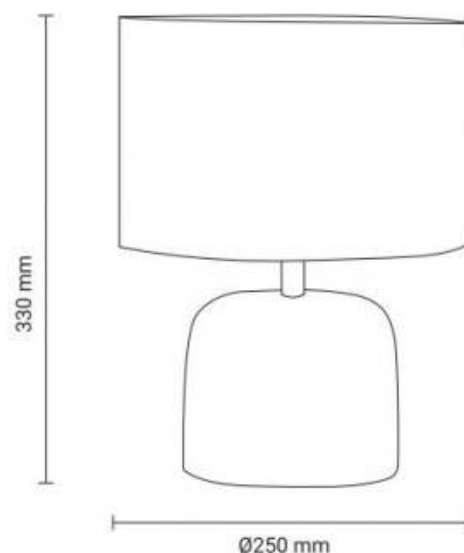

Dados do produto

Casquilho	E27
Uso Exterior	Não
IP	IP20
Certificados	CE, ROHS
Garantia	Garantia legal de 3 anos