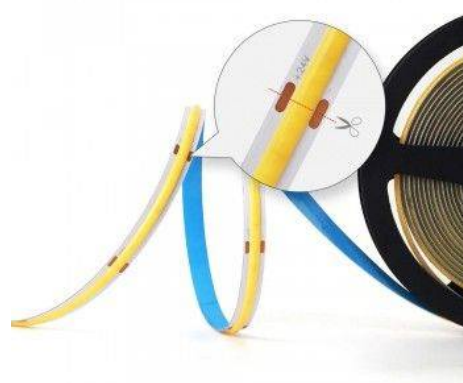

Ref. B1559-5

A Fita LED COB 24V DC destaca-se pela sua iluminação brilhante e uniforme, sem sombras ou pontos de luz visíveis, diferentemente das fitas LED tradicionais. Para além disso, o seu design fino de 8mm e a sua grande flexibilidade permitem uma instalação fácil em qualquer espaço. Permite recortá-la a cada 4cm e tem um CRI>90. Ao incorporar a tecnologia COB apresenta uma elevada eficiência luminosa de 123lm/W, com uma densidade de 320 chips/metro. É regulável e está disponível na tonalidade de branco quente (2700K), branco neutro (4000K) e branco frio (6000K).