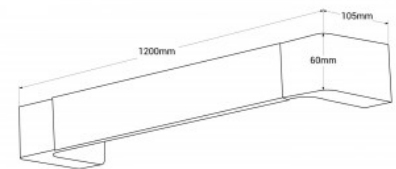

Aplique de parede "ETSO-1200" 120cm 24W

Ref. LN1577

Aplique de parede com iluminação LED "UP & DOWN" para cima e para baixo. Fabricado em alumínio de alta qualidade em diversos acabamentos, cuidado ao máximo detalhe. Aplique perfeito para instalar em restaurantes, hotéis, corredores, salas de jantar, salas de estar, cafés, etc. O aplique de parede "Etso-1200" tem 1200mm de comprimento e 105mm de largura. O aplique LED projeta uma luz quente, 3000°K, na direção da parede, criando um efeito que agrada aos olhos. Projetado com chip SMD2835, um dos melhores chips com potência de 24W e alta intensidade de luz de 1874 lumens. Renderização de cores ideal (CRI > 85). Com todos os elementos para uma fácil instalação na parede de qualquer interior.

Dados do produto

Tonalidade	Branco quente
Kelvin (K)	3000
Lúmens (Lm)	1874
CRI	85-90
Tipo de LED	SMD 2835
Dimável	Não
Potência (W)	24
Tensão Nominal (V)	220-240V-AC
Frequência (Hz)	50 - 60
Driver	Interno
Sensor	Não
Material	Alumínio
Classe de eficiência energética	A+ (2021)
Certificados	CE, ROHS
Garantia	Garantia legal de 3 anos
Estilo	Minimalista, Nórdico