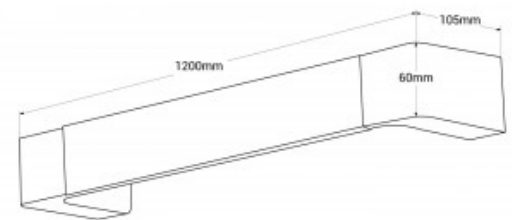

Aplique de parede "ETSO-1200" 120cm 24W

Ref. LN1577

Aplique de parede com iluminação LED "UP & DOWN" para cima e para baixo. Fabricado em alumínio de alta qualidade em diversos acabamentos, cuidado ao máximo detalhe. Aplique perfeito para instalar em restaurantes, hotéis, corredores, salas de jantar, salas de estar, cafés, etc. O aplique de parede "Etso-1200" tem 1200mm de comprimento e 105mm de largura. O aplique LED projeta uma luz quente, 3000°K, na direção da parede, criando um efeito que agrada aos olhos. Projetado com chip SMD2835, um dos melhores chips com potência de 24W e alta intensidade de luz de 1874 lumens. Renderização de cores ideal (CRI > 85). Com todos os elementos para uma fácil instalação na parede de qualquer interior.

Dados do produto

Tonalidade	Branco quente
Kelvin (K)	3000
Lúmens (Lm)	1874
CRI	85-90
Tipo de LED	SMD 2835
Dimável	Não
Potência (W)	24
Tensão Nominal (V)	220-240V-AC
Frequência (Hz)	50 - 60
Driver	Interno
Sensor	Não
Material	Alumínio
Classe de eficiência energética	A+ (2021)
Certificados	CE, ROHS
Garantia	Garantia legal de 3 anos
Estilo	Minimalista, Nórdico