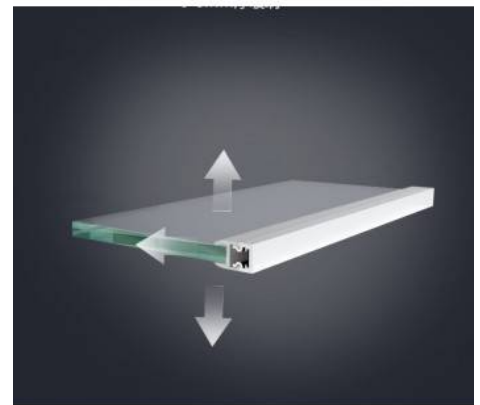

## Perfil para fita LED para vidro e estante 25x14mm (2m)

### Ref. BPERFALP138

Perfil de alumínio ideal para iluminar vidros, prateleiras, balcões, etc. Seu acabamento e formas oferecem uma iluminação LED estética e moderna. Com 8mm de largura e difusor opalino incluído. Para fitas de LED flexíveis e rígidas de 10mm de largura. Com a luz indireta, sem diminuição do brilho e para obter uma luz uniforme. Projetado para montagem profissional e versátil para a dissipação do calor das fitas de LED. Perfeito para projetos comerciais ou domésticos. 25x14mm Comprimento: 2m Alumínio Anodizado Para fitas LED flexíveis ou rígidas de 8mm de largura Tampa / difusor: tampa difusa opala PC Não inclui tampa final