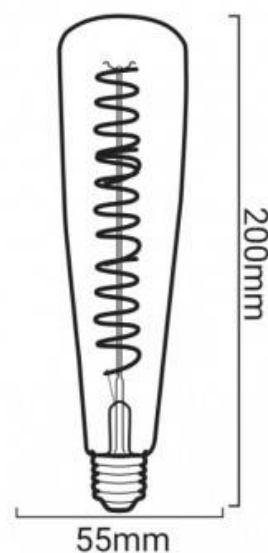

Lâmpada Vintage Filamento E27 POLE GOLD

Ref. V200-BOT

Lâmpada de filamento vintage E27 "PÓLO". Lâmpadas LED de filamento que criam um ambiente original e acolhedor que nos remete ao passado. Esta lâmpada é perfeita como um elemento decorativo retro vintage. Com uma potência de 4W e uma intensidade de luz de 180 lumens. A tensão é de 230 V e tem uma longa vida útil de mais de 25.000 horas. Amplo ângulo de feixe de 360 graus. Casquillo E27 com grau de proteção IP20. A + eficiência energética. Temperatura de cor: 2200°K. Alto índice de reprodução de cores CRI> 80. Economia de até 90% no consumo de energia elétrica.

Datos del producto

Tonalidade	Branco extra quente plus
Kelvin (K)	
Lúmens (Lm)	
CRI	85-90
Ângulo de abertura (°)	
Tipo de LED	
Dimável	Não
Potência (W)	
Tensão Nominal (V)	230
Frequência (Hz)	50 - 60
Dimensões (mm) LxIxh	
Material	Metal
Material difusor	Cristal
Uso Exterior	
IP	IP20
Intervalo de temperatura	-20°C ~ +40°C
Vida útil (h)	25000
Classe de eficiência energética	A+ (2021)