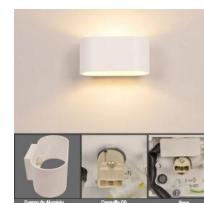

## Apliques de parede interior "UP and Down" G9

Ref. LN1551

Aplique de parede com design moderno em alumínio de elevada qualidade, com vários acabamentos. Com ângulo de iluminação LED para cima e para baixo. Utilizado exclusivamente para interiores, ideal para colocação em corredores, salas de jantar, salas de estar, restaurantes, hotéis, bares, cafés, etc. Medidas: 165x80x102mm.\*\* Não inclui lâmpada \*\* G9220-240V / ACG9Potência máxima 40WIP20165x80x102mm

## Variantes do produto

**Referência**

**Atributos**

LN1551-B

Cor - Branco

LN1551-N

Cor - Preto