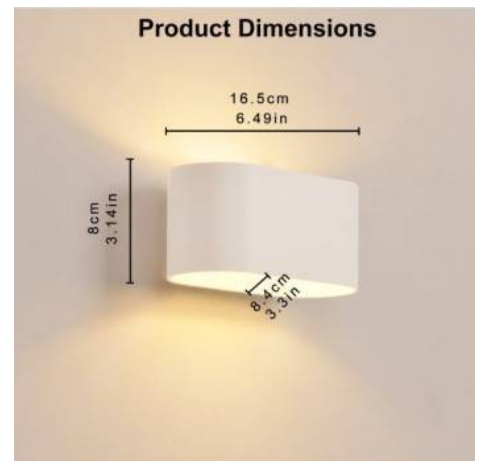

## Apliques de parede interior "UP and Down" G9

Ref. LN1551

Aplique de parede com design moderno em alumínio de elevada qualidade, com vários acabamentos. Com ângulo de iluminação LED para cima e para baixo. Utilizado exclusivamente para interiores, ideal para colocação em corredores, salas de jantar, salas de estar, restaurantes, hotéis, bares, cafés, etc. Medidas: 165x80x102mm.\*\* Não inclui lâmpada \*\* G9220-240V / ACG9Potência máxima 40WIP20165x80x102mm