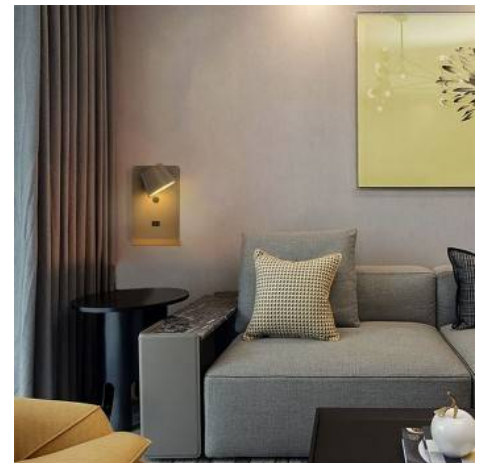

Aplique de parede LED orientável com interruptor e USB de carga "BASKOP" 6W

Ref. LN1545

Aplique de parede giratório com design moderno, com interruptor e carrega por USB. Com uma base em forma de prateleira para colocar objetos. Com foco LED integrado de 6W, 2700K e intensidade de luz de 520lm. O ângulo de abertura de luz é de 120 graus e o foco tem uma rotação de 350°. Ideal para colocar em salas, quartos, corredores ou para leitura. 6W220-240V/AC2700K520lm140x220mmUSB120°IP20

Dados do produto

Tonalidade	Branco quente
Kelvin (K)	2700
Lúmens (Lm)	520
Ângulo de abertura (°)	120
UGR	Não
Dimável	Não
Potência (W)	
Driver	Interno
Sensor	Não
Orientável	Sim
Material	Alumínio
Uso Exterior	Não
IP	IP20
Intervalo de temperatura	-20°C ~ +40°C
Frequência de uso	Normal
Certificados	CE, ROHS
Garantia	Garantia legal de 3 anos
Montagem	Superfície