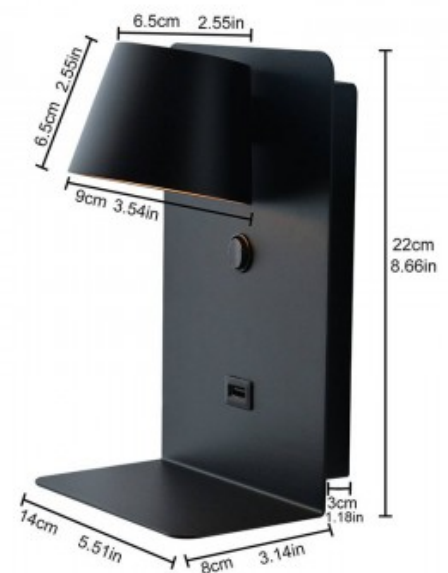

Aplique de parede LED orientável com interruptor e USB de carga "BASKOP" 6W

Ref. LN1545

Aplique de parede giratório com design moderno, com interruptor e carrega por USB. Com uma base em forma de prateleira para colocar objetos. Com foco LED integrado de 6W, 2700K e intensidade de luz de 520lm. O ângulo de abertura de luz é de 120 graus e o foco tem uma rotação de 350°. Ideal para colocar em salas, quartos, corredores ou para leitura. 6W220-240V/AC2700K520lm140x220mmUSB120°IP20

Dados do produto

Tonalidade	Branco quente
Kelvin (K)	2700
Lúmens (Lm)	520
Ângulo de abertura (°)	120
UGR	Não
Dimável	Não
Potência (W)	
Driver	Interno
Sensor	Não
Orientável	Sim
Material	Alumínio
Uso Exterior	Não
IP	IP20
Intervalo de temperatura	-20°C ~ +40°C
Frequência de uso	Normal
Certificados	CE, ROHS
Garantia	Garantia legal de 3 anos
Montagem	Superfície