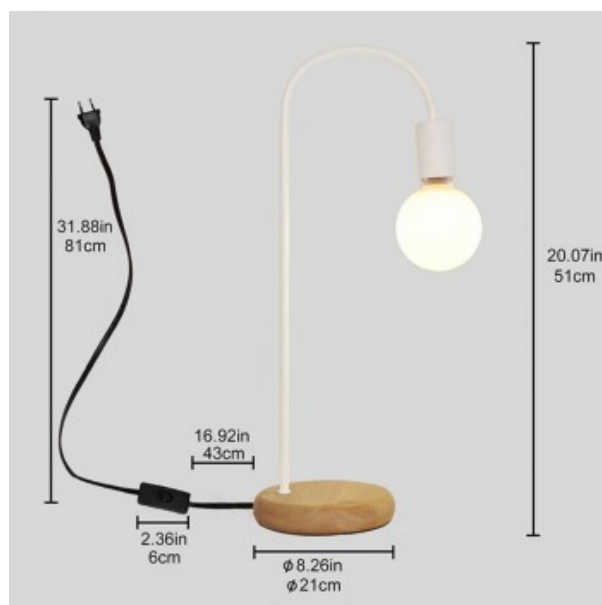

Candeeiro de mesa vintage "FINNA" E27

Ref. LN1311

Candeeiro de mesa com um design vintage e minimalista. Fabricado em alumínio com acabamentos a preto e branco. Com base redonda de madeira e cordão. Esta luminária de mesa tem uma tomada para lâmpadas E27, a lâmpada não está incluída. Ideal para colocar na mesa de noite, na escrivaninha, na mesa de canto e aparadores.** NÃO INCLUI LÂMPADA E27 **Máx.:60WCasquilhoE27220-240V / ACØ210x510mmIP20

Dados do produto

Tensão Nominal (V)	220-240V/AC
Frequência (Hz)	50-60Hz
Sensor	Não
Casquilho	E27
Orientável	Não
Dimensões (mm) LxIxh	Ø210x510mm
Material	Alumínio, Madera
Uso Exterior	Não
IP	IP20
Intervalo de temperatura	-20°C ~ +40°C
Frequência de uso	Normal
Certificados	CE, ROHS
Garantia	Garantia legal de 3 anos
Montagem	Superfície

Variantes do produto

Referência

Atributos

LN1311-N

Cor - Preto

LN1311-B

Cor - Branco