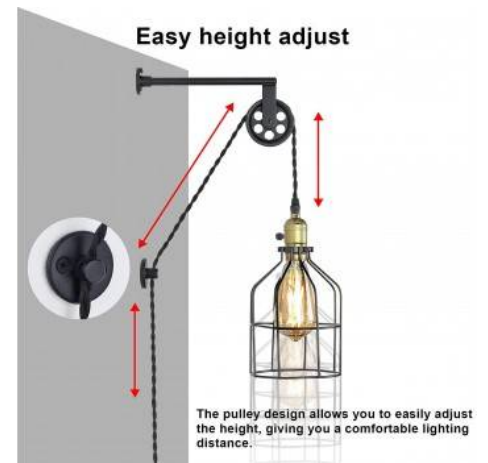

Retro switch design, easy to operate

Candeiro suspenso de parede Vintage "Clockwell" com tomada

Ref. LV425-1

Luminária de polia estilo vintage com altura ajustável, o comprimento máximo da corda é 669,2 mm. Candeeiro de parede feito de metal e lacado em preto. Com suporte para lâmpada LED E27, com uma potência máxima de 60W. Ideal para criar um estilo retro / industrial em ambientes fechados, com grau de proteção IP20. Crie uma bela decoração com este belíssimo candeeiro.** Lâmpada não incluída **Dimensões: 98.4x98.4x125.9mm1x E27Altura máx: 669,2mm.Máx. 60W230VIP20

Easy height adjust

Dados do produto

Tensão Nominal (V)	230
Frequência (Hz)	50 - 60
Casquilho	E27
Dimensões (mm) LxIxh	98,4x98,4x125,9
Material	Metal
IP	IP20
Intervalo de temperatura	-20°C ~ +40°C
Frequência de uso	Intensivo
Certificados	CE, ROHS
Garantia	Garantia legal de 3 anos
Estilo	Nórdico